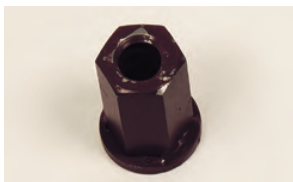

Art.: MPP
Peso: 2,6 kg

Morsetto angolo esterno

Art.: MAE
Peso: 4,5 kg

Morsetto regolabile

Art.: MR
Peso: 5,7 kg

Accessorio regolabile per cassetta circolare

Art.: MRC2
Peso: 5,35 kg

Farfalla girevole

Art.: FA 15140G
Peso: 1,6 kg

Gancio gru

Art.: GM
Peso: 3,3 kg
Portata mass.: 800,0 kg

Alfen

Art.: ALF
Peso: 0,6 kg

Tenditore zincato

Lung.	Art.	Peso	Lung.	Art.	Peso
35 cm	TA 1835	0,7 kg	150 cm	TA 18150	2,5 kg
85 cm	TA 1885	1,4 kg	175 cm	TA 18175	3,0 kg
100 cm	TA 18100	1,7 kg	200 cm	TA 18200	3,4 kg
120 cm	TA 18120	2,1 kg	600 cm	TA 18600	10,2 kg

Dado a farfalla

Art.: DF 1850
Peso: 0,3 kg

Jolly MAXIM

Art.: JM
Peso: 0,3 kg

Morsetto per plinto

Art.: MPM
Peso: 3,9 kg

Adattore per mensola di servizio

Art.: AMSM
Peso: 3,4 kg