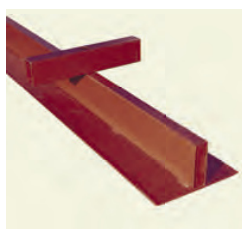

Angolo interno MAXIM

Misura: 300 x 25 x 20 cm	Art.: AIM 3020	Peso: 52,0 kg
Misura: 150 x 25 x 20 cm	Art.: AIM 1520	Peso: 26,0 kg

Angolo a cerniera MAXIM

Misura: 300 x 25 x 20 cm	Art.: AIIM 300	Peso: 76,0 kg
Misura: 150 x 25 x 20 cm	Art.: AIIM 150	Peso: 39,0 kg

Angolo disarmo MAXIM

Misura: 300 x 25 x 25 cm	Art.: ADM 300	Peso: 108,0 kg
Misura: 150 x 25 x 25 cm	Art.: ADM 150	Peso: 57,0 kg

Compenso MAXIM

Misura: 300 x 5 cm	Art.: CM 305	Peso: 16,0 kg
Misura: 150 x 5 cm	Art.: CM 155	Peso: 9,2 kg
Misura: 300 x 3 cm	Art.: CM 303	Peso: 15,0 kg
Misura: 150 x 3 cm	Art.: CM 153	Peso: 9,0 kg