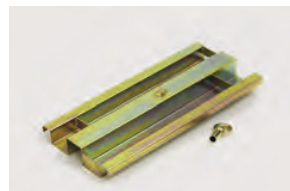

Art.: FA 15140G
Peso: 1,6 kg

Gancio gru

Art.: GM
Peso: 3,3 kg
Portata mass.: 800,0 kg

Alfen

Art.: ALF
Peso: 0,6 kg

Tenditore zincato

Lung.	Art.	Peso	Lung.	Art.	Peso
35 cm	TA 1835	0,7 kg	150 cm	TA 18150	2,5 kg
85 cm	TA 1885	1,4 kg	175 cm	TA 18175	3,0 kg
100 cm	TA 18100	1,7 kg	200 cm	TA 18200	3,4 kg
120 cm	TA 18120	2,1 kg	600 cm	TA 18600	10,2 kg

Dado a farfalla

Art.: DF 1850
Peso: 0,3 kg

Jolly MAXIM

Art.: JM
Peso: 0,3 kg

Morsetto per plinto

Art.: MPM
Peso: 3,9 kg

Adattore per mensola di servizio

Art.: AMSM
Peso: 3,4 kg