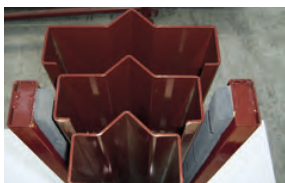

Set per chiusura muro 300 x 20/25/30 cm

Art.: MMA 30 Set
Peso: 94,0 kg